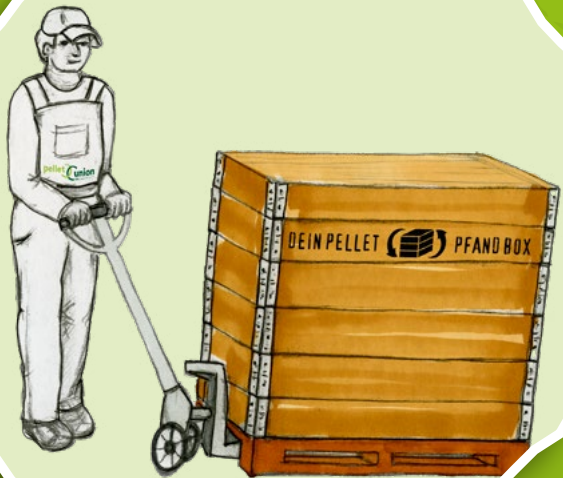

KISTE MIT SYSTEM

UNSER MEHRWEG-SYSTEM FÜR SIE

Die umweltfreundliche Lösung zur Lagerung Ihrer Holzpellets: Lassen Sie sich Ihren Vorrat an Pellets in der praktischen Mehrwegkiste aus Holz auf einer EURO-Palette liefern.

EIN BEITRAG ZUR MÜLLVERMEIDUNG

Die Pfandbox fasst ca. 700 Kg Pellets. Damit ersparen Sie sich und der Umwelt rund 47 Plastiksäcke. Die Höhe lässt sich jederzeit bequem entsprechend des Füllstands verringern.

DEIN PELLETT UMWELTGERECHT DELIEFERT

Das nachhaltige System aus Nadelholz und recycelter, mehrfach verwendbarer Plane.

DEIN PELLET Pfandbox,
bestehend aus:

1 Europalette
(Länge 120 cm x Breite 80 cm)

6 Klapprahmen aus Holz, die
übereinander geklemmt wer-
den (Höhe je 20 cm)